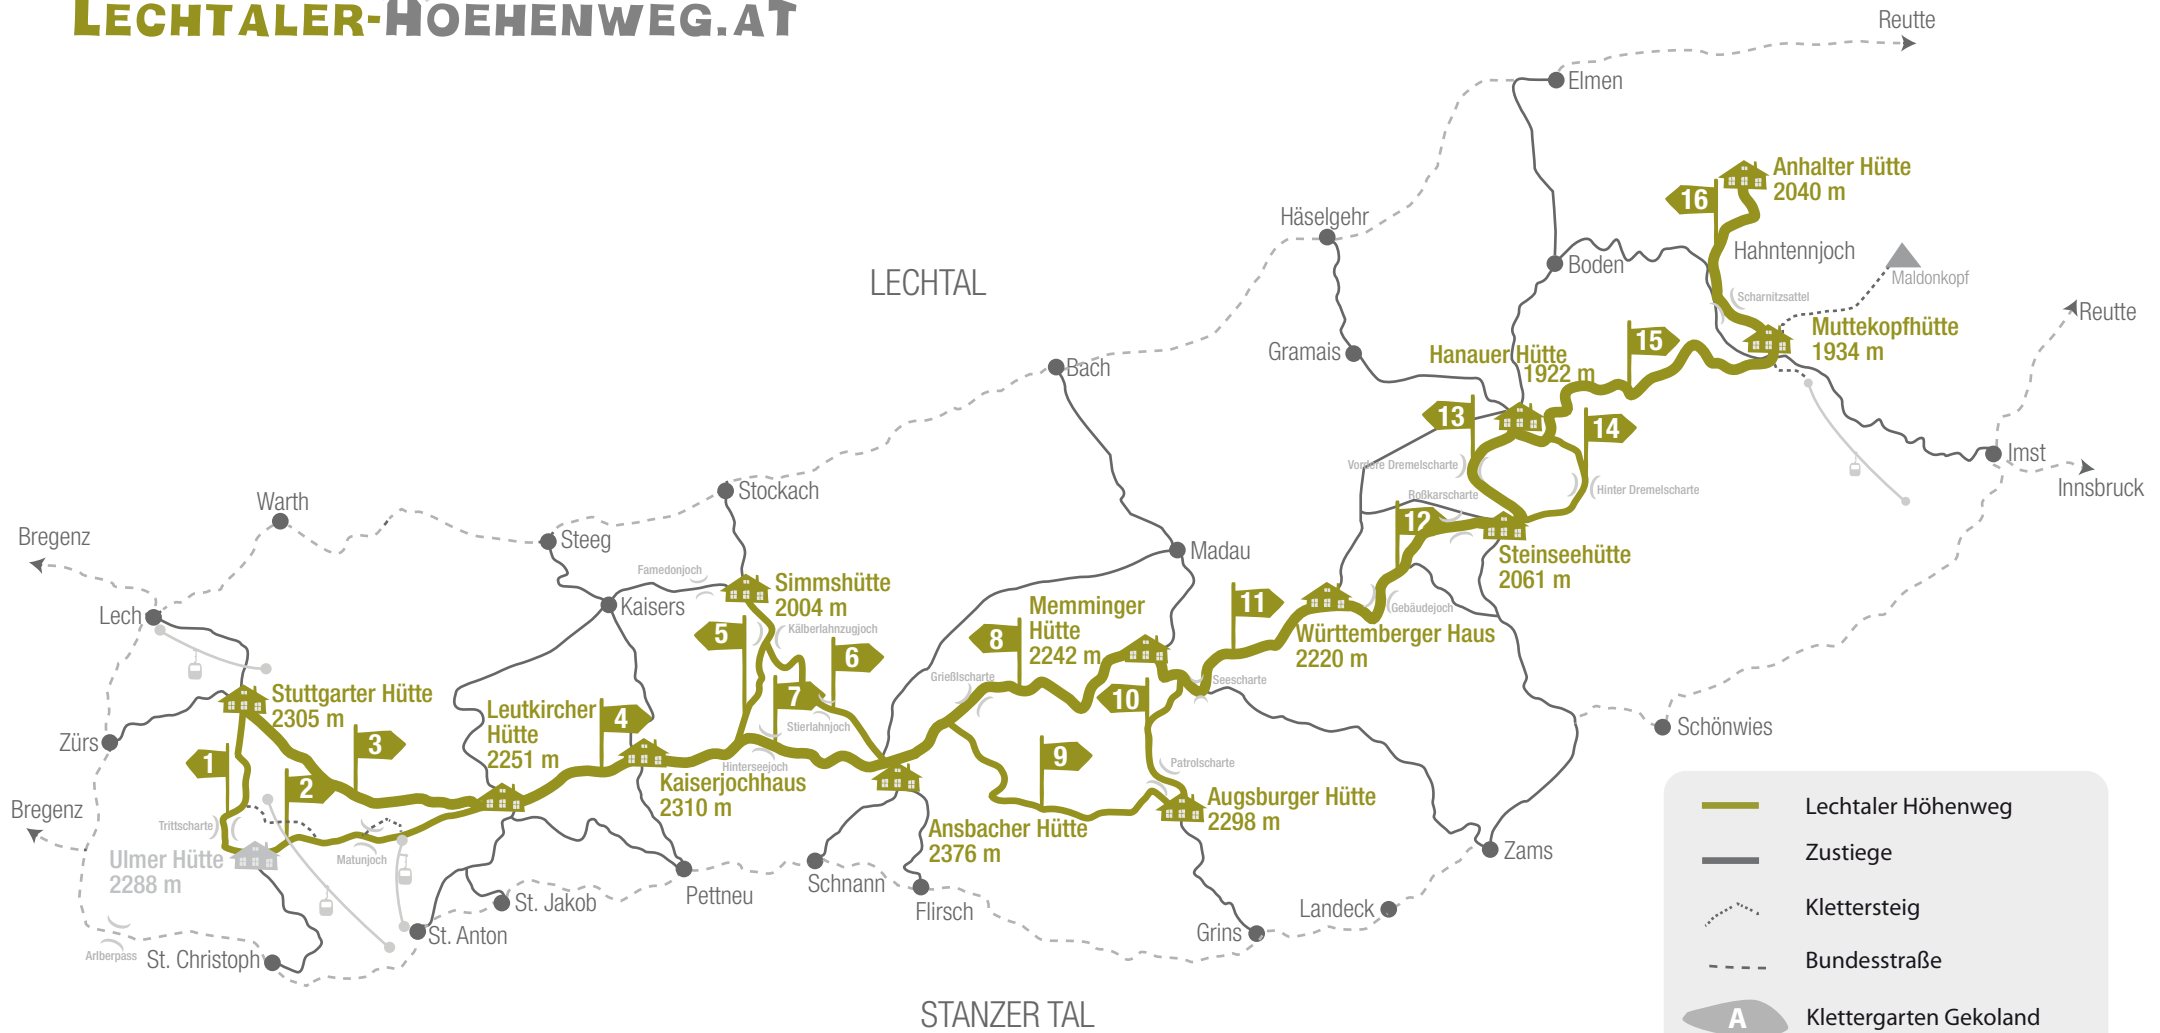

# LECHTALER-HOEHENWEG.AT

-  Lechtaler Höhenweg
-  Zustiege
-  Klettersteig
-  Bundesstraße
-  Klettergarten Gekoland
-  Lift
-  sehenswerter Gipfel
-  Hütte
-  Scharte