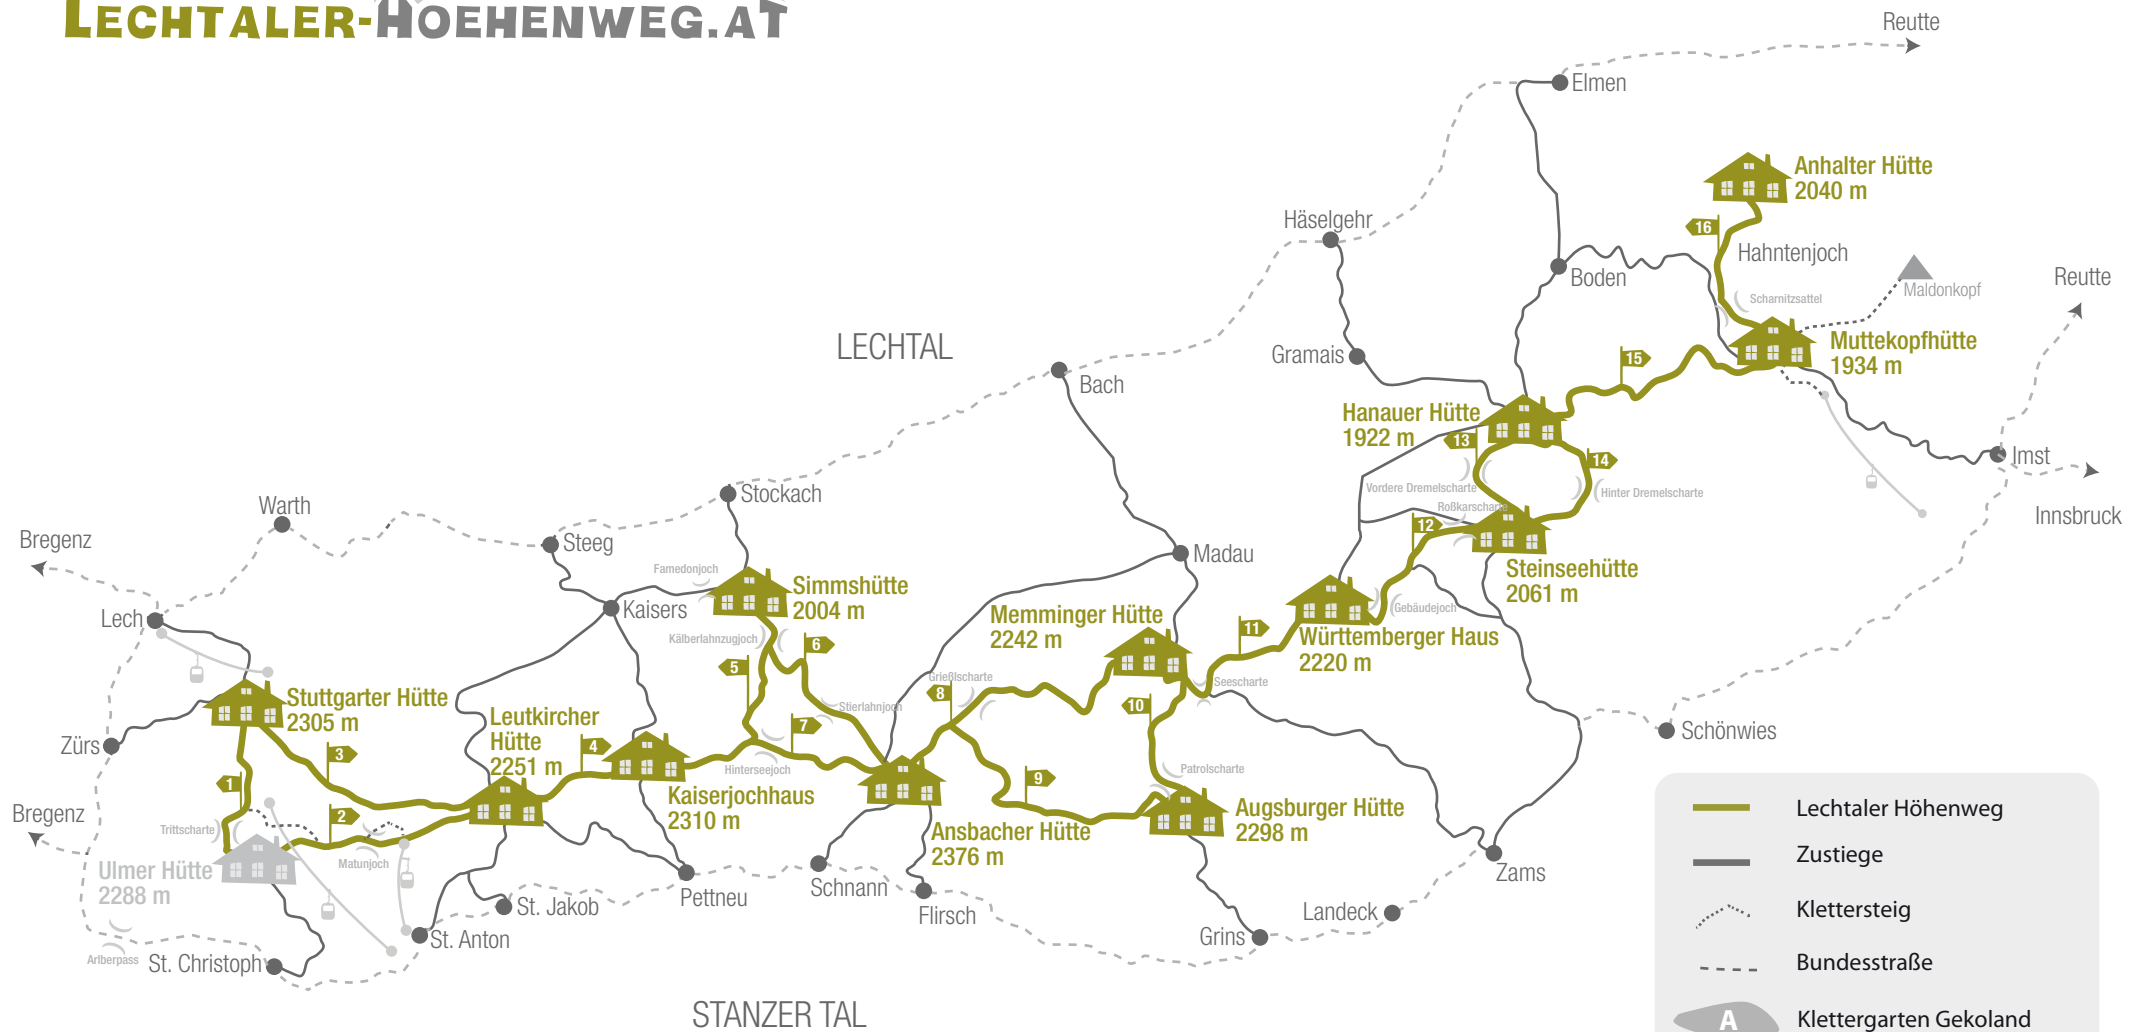

LECHTALER-HÖHENWEG.AT

-  Lechtaler Höhenweg
-  Zustiege
-  Klettersteig
-  Bundesstraße
-  Klettergarten Gekoland
-  Lift
-  sehenswerter Gipfel
-  Hütte
-  Scharte