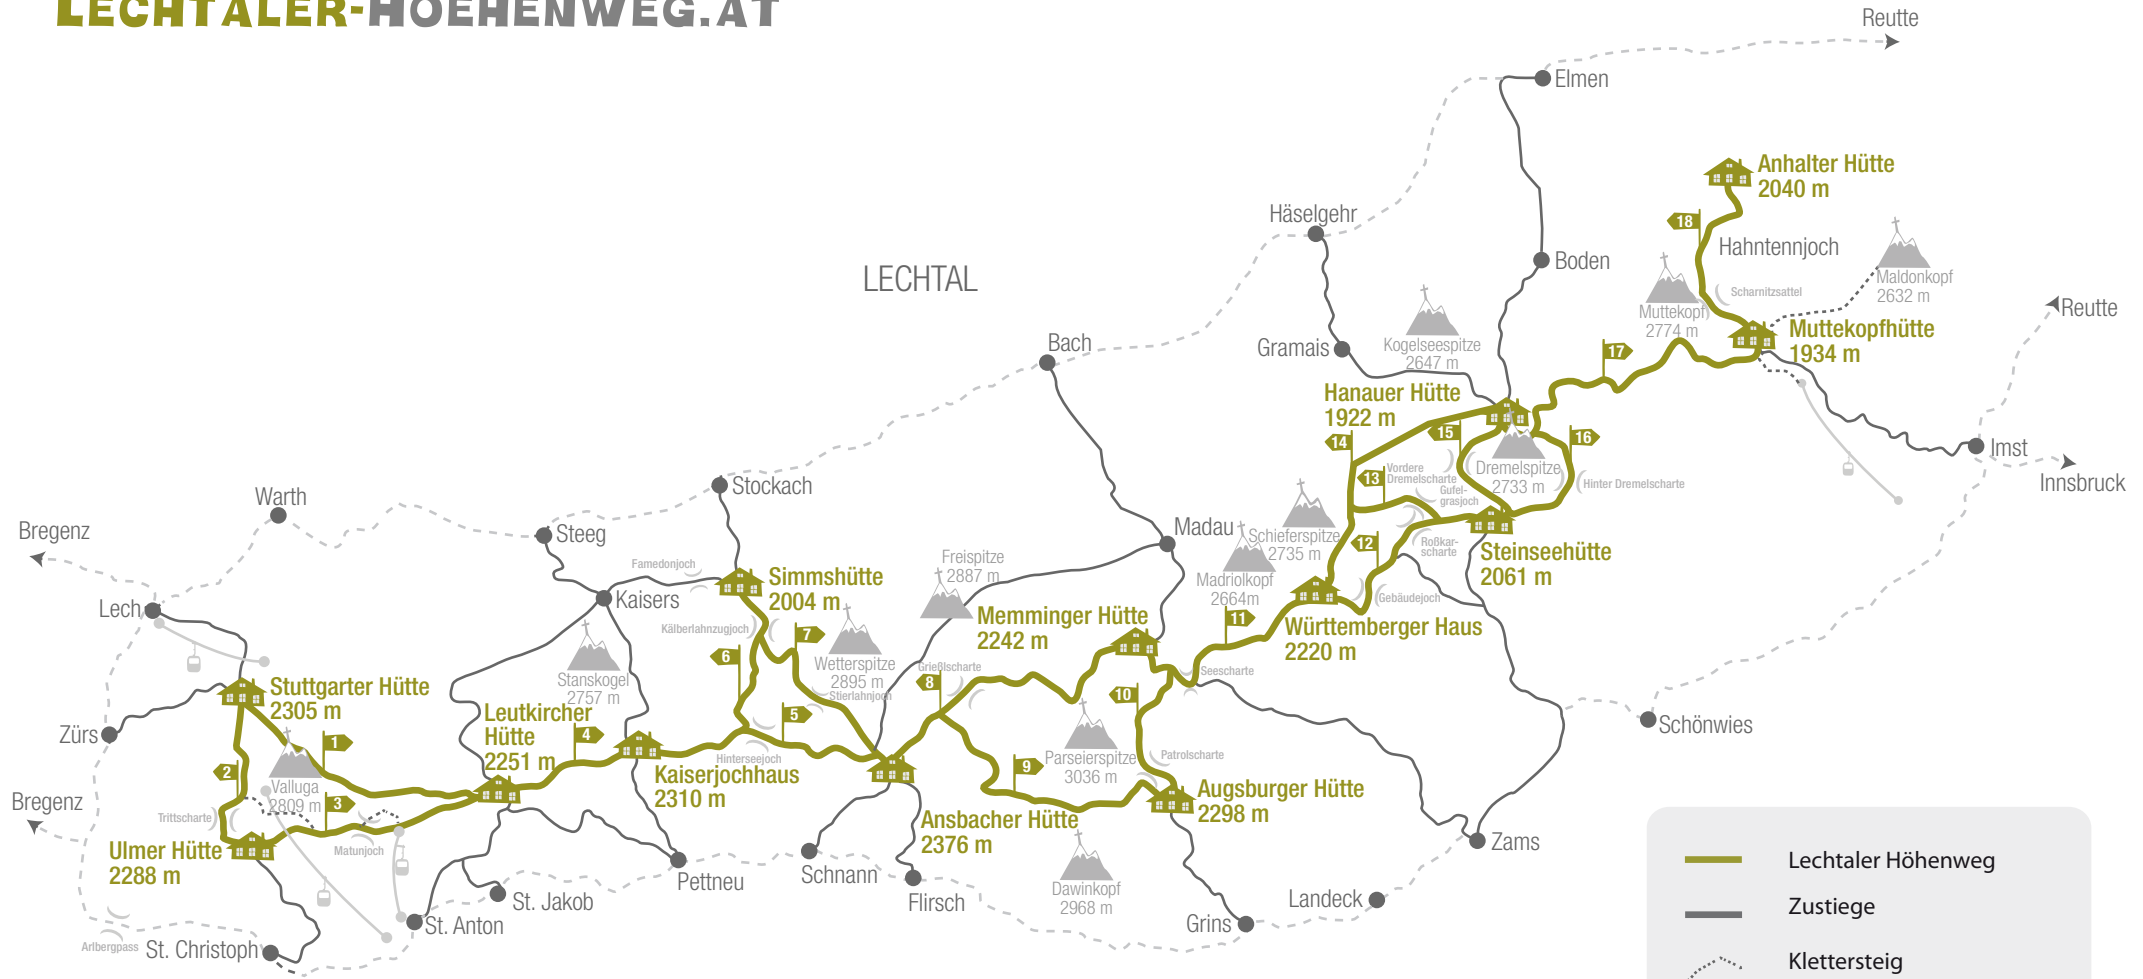

# LECHTALER-HOEHENWEG.AT

-  Lechtaler Höhenweg
-  Zustiege
-  Klettersteig
-  Bundesstraße
-  Lift
-  sehenswerter Gipfel
-  Hütte
-  Scharte